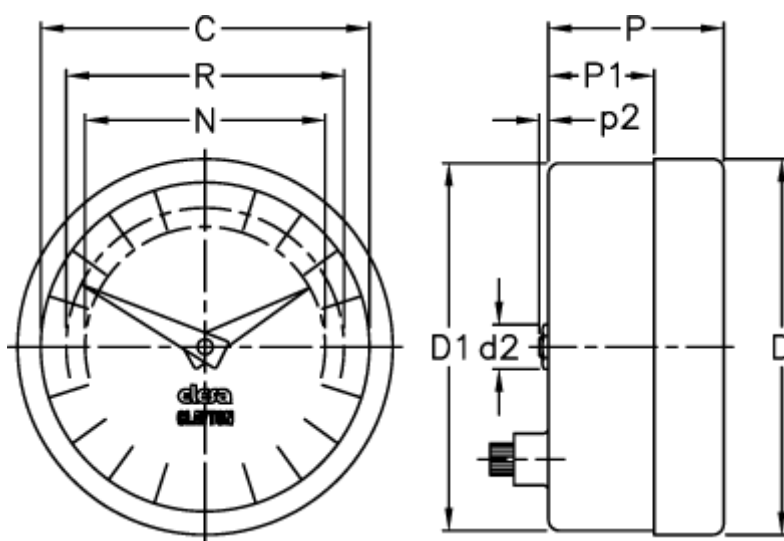

Varenummer: 2307024402  
Beskrivelse: E+G Indikator  
PA02-0010-S

## Mål

C = 60

R = 51

D = 68.4

D1 = 67.0

d2 = 8

N = 44

P = 32